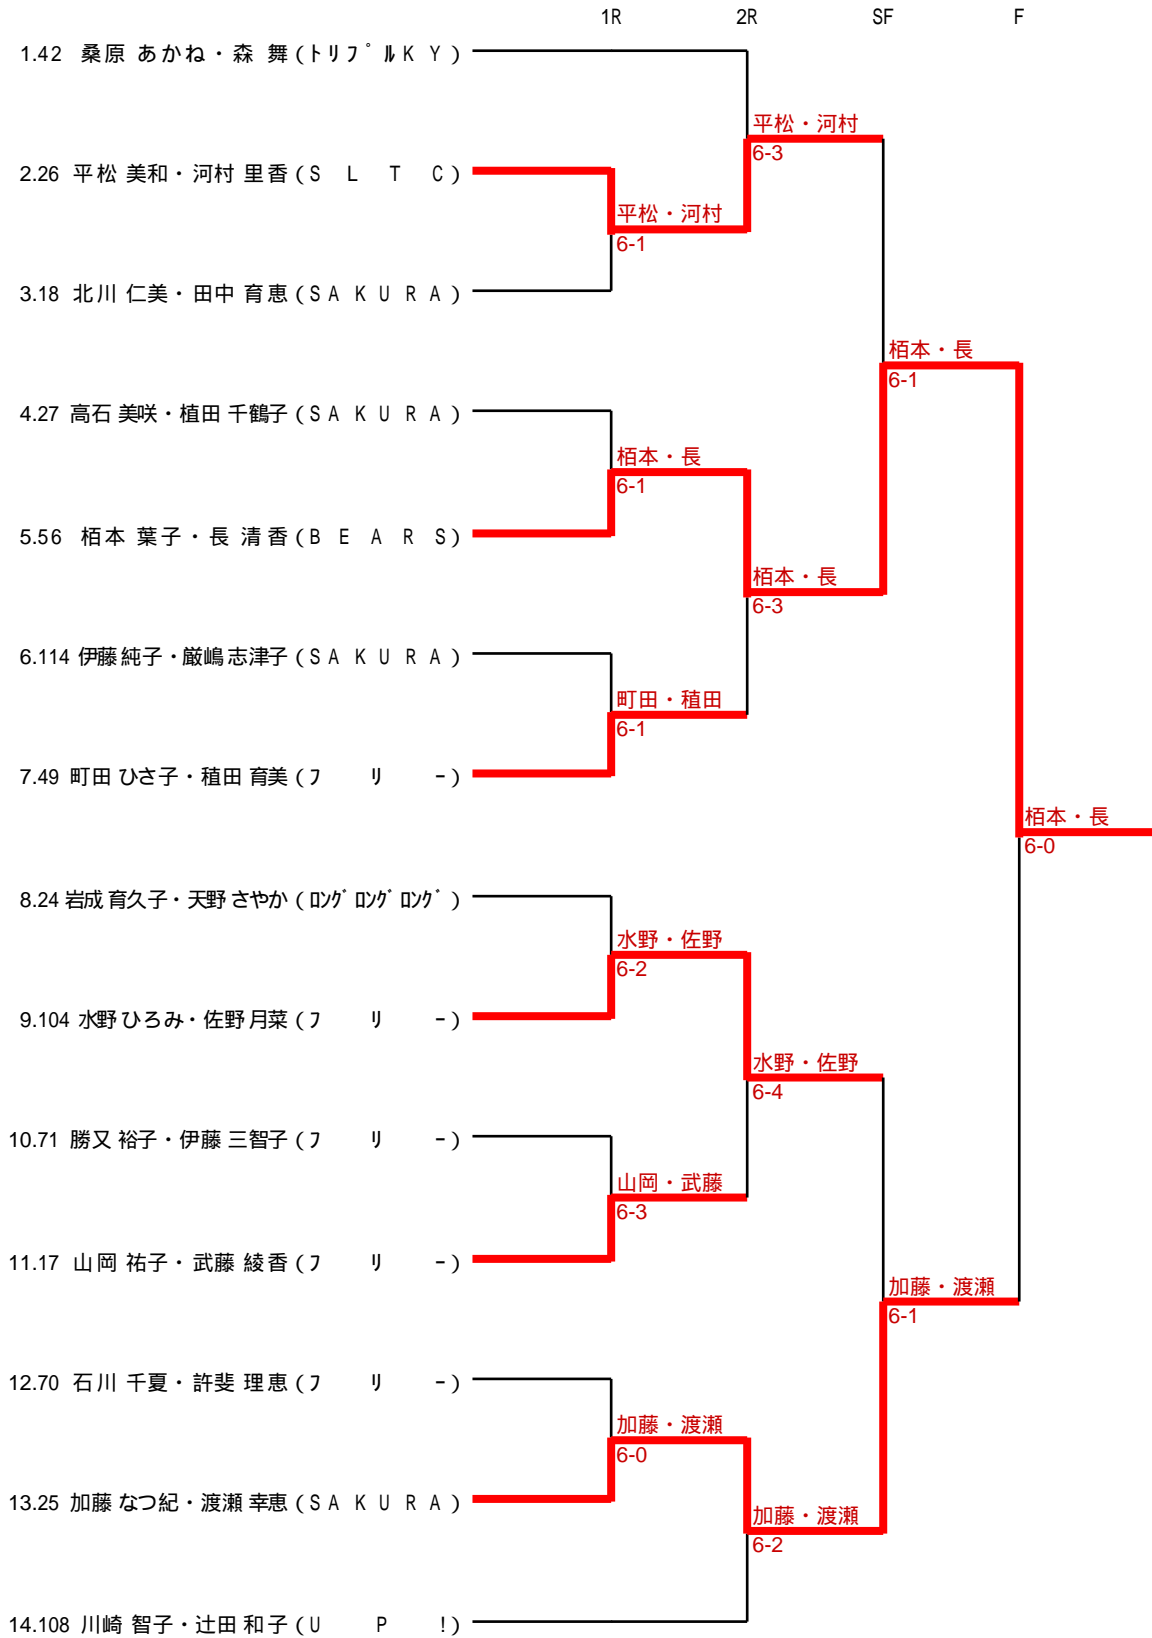

# 2026年春季大会女子2部

平松・河村 3-6 水野・佐野